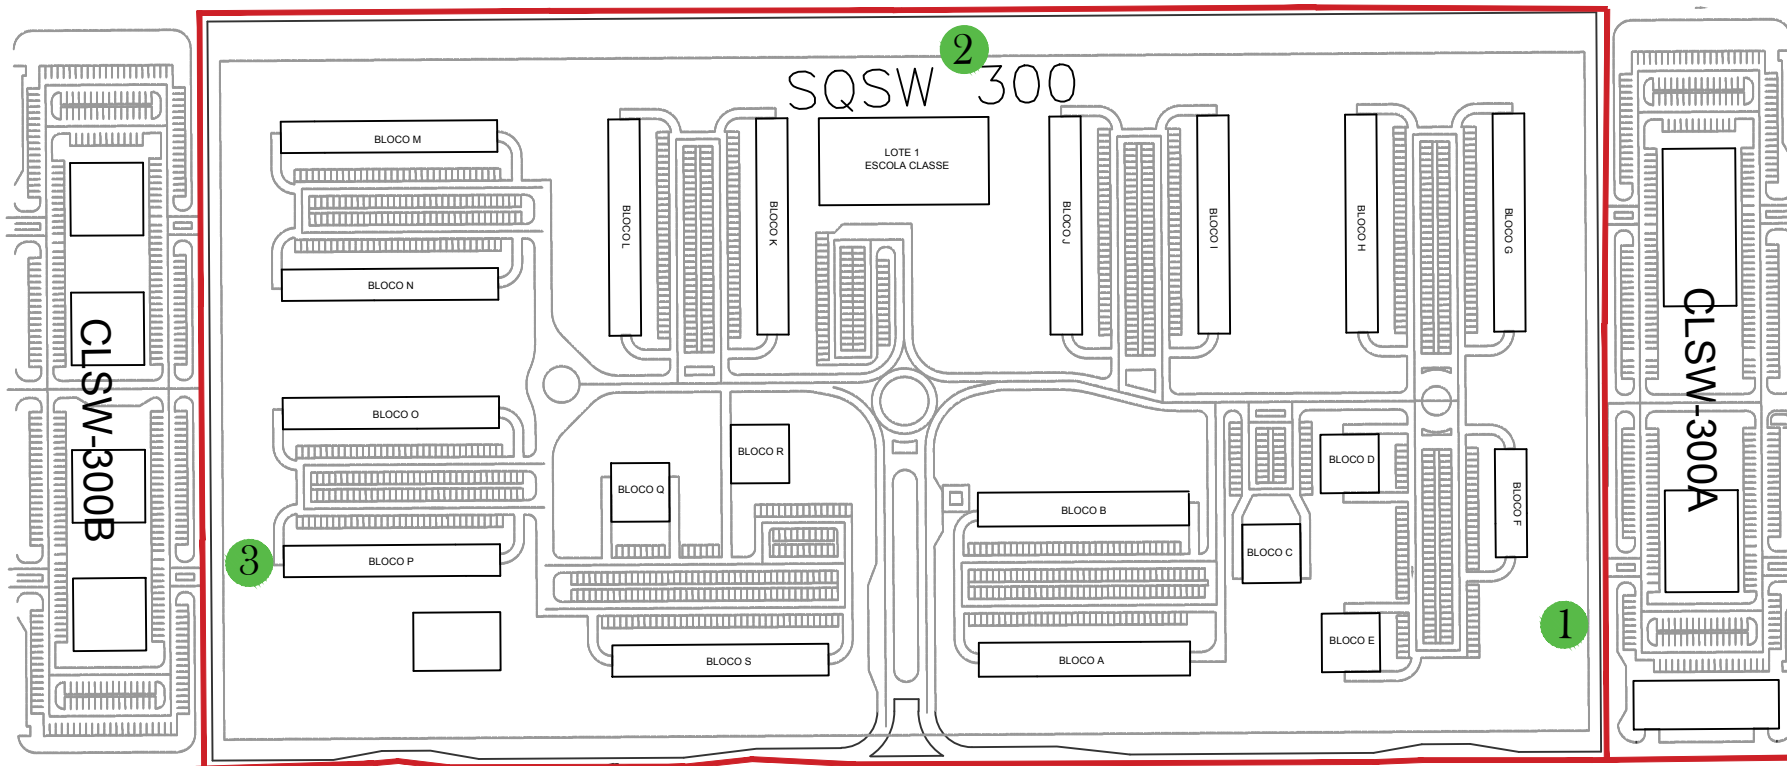

ADMINISTRAÇÃO REGIONAL DO SUDOESTE/OCTOGONAL

— ROTA RECOLHIMENTO LIXO VERDE

|SQSW 300|

- 1-VIRADO PARA CLSW 300A
- 2-VIRADO PARA 2ª AVENIDA
- 3-VIRADO PARA CLSW 300B