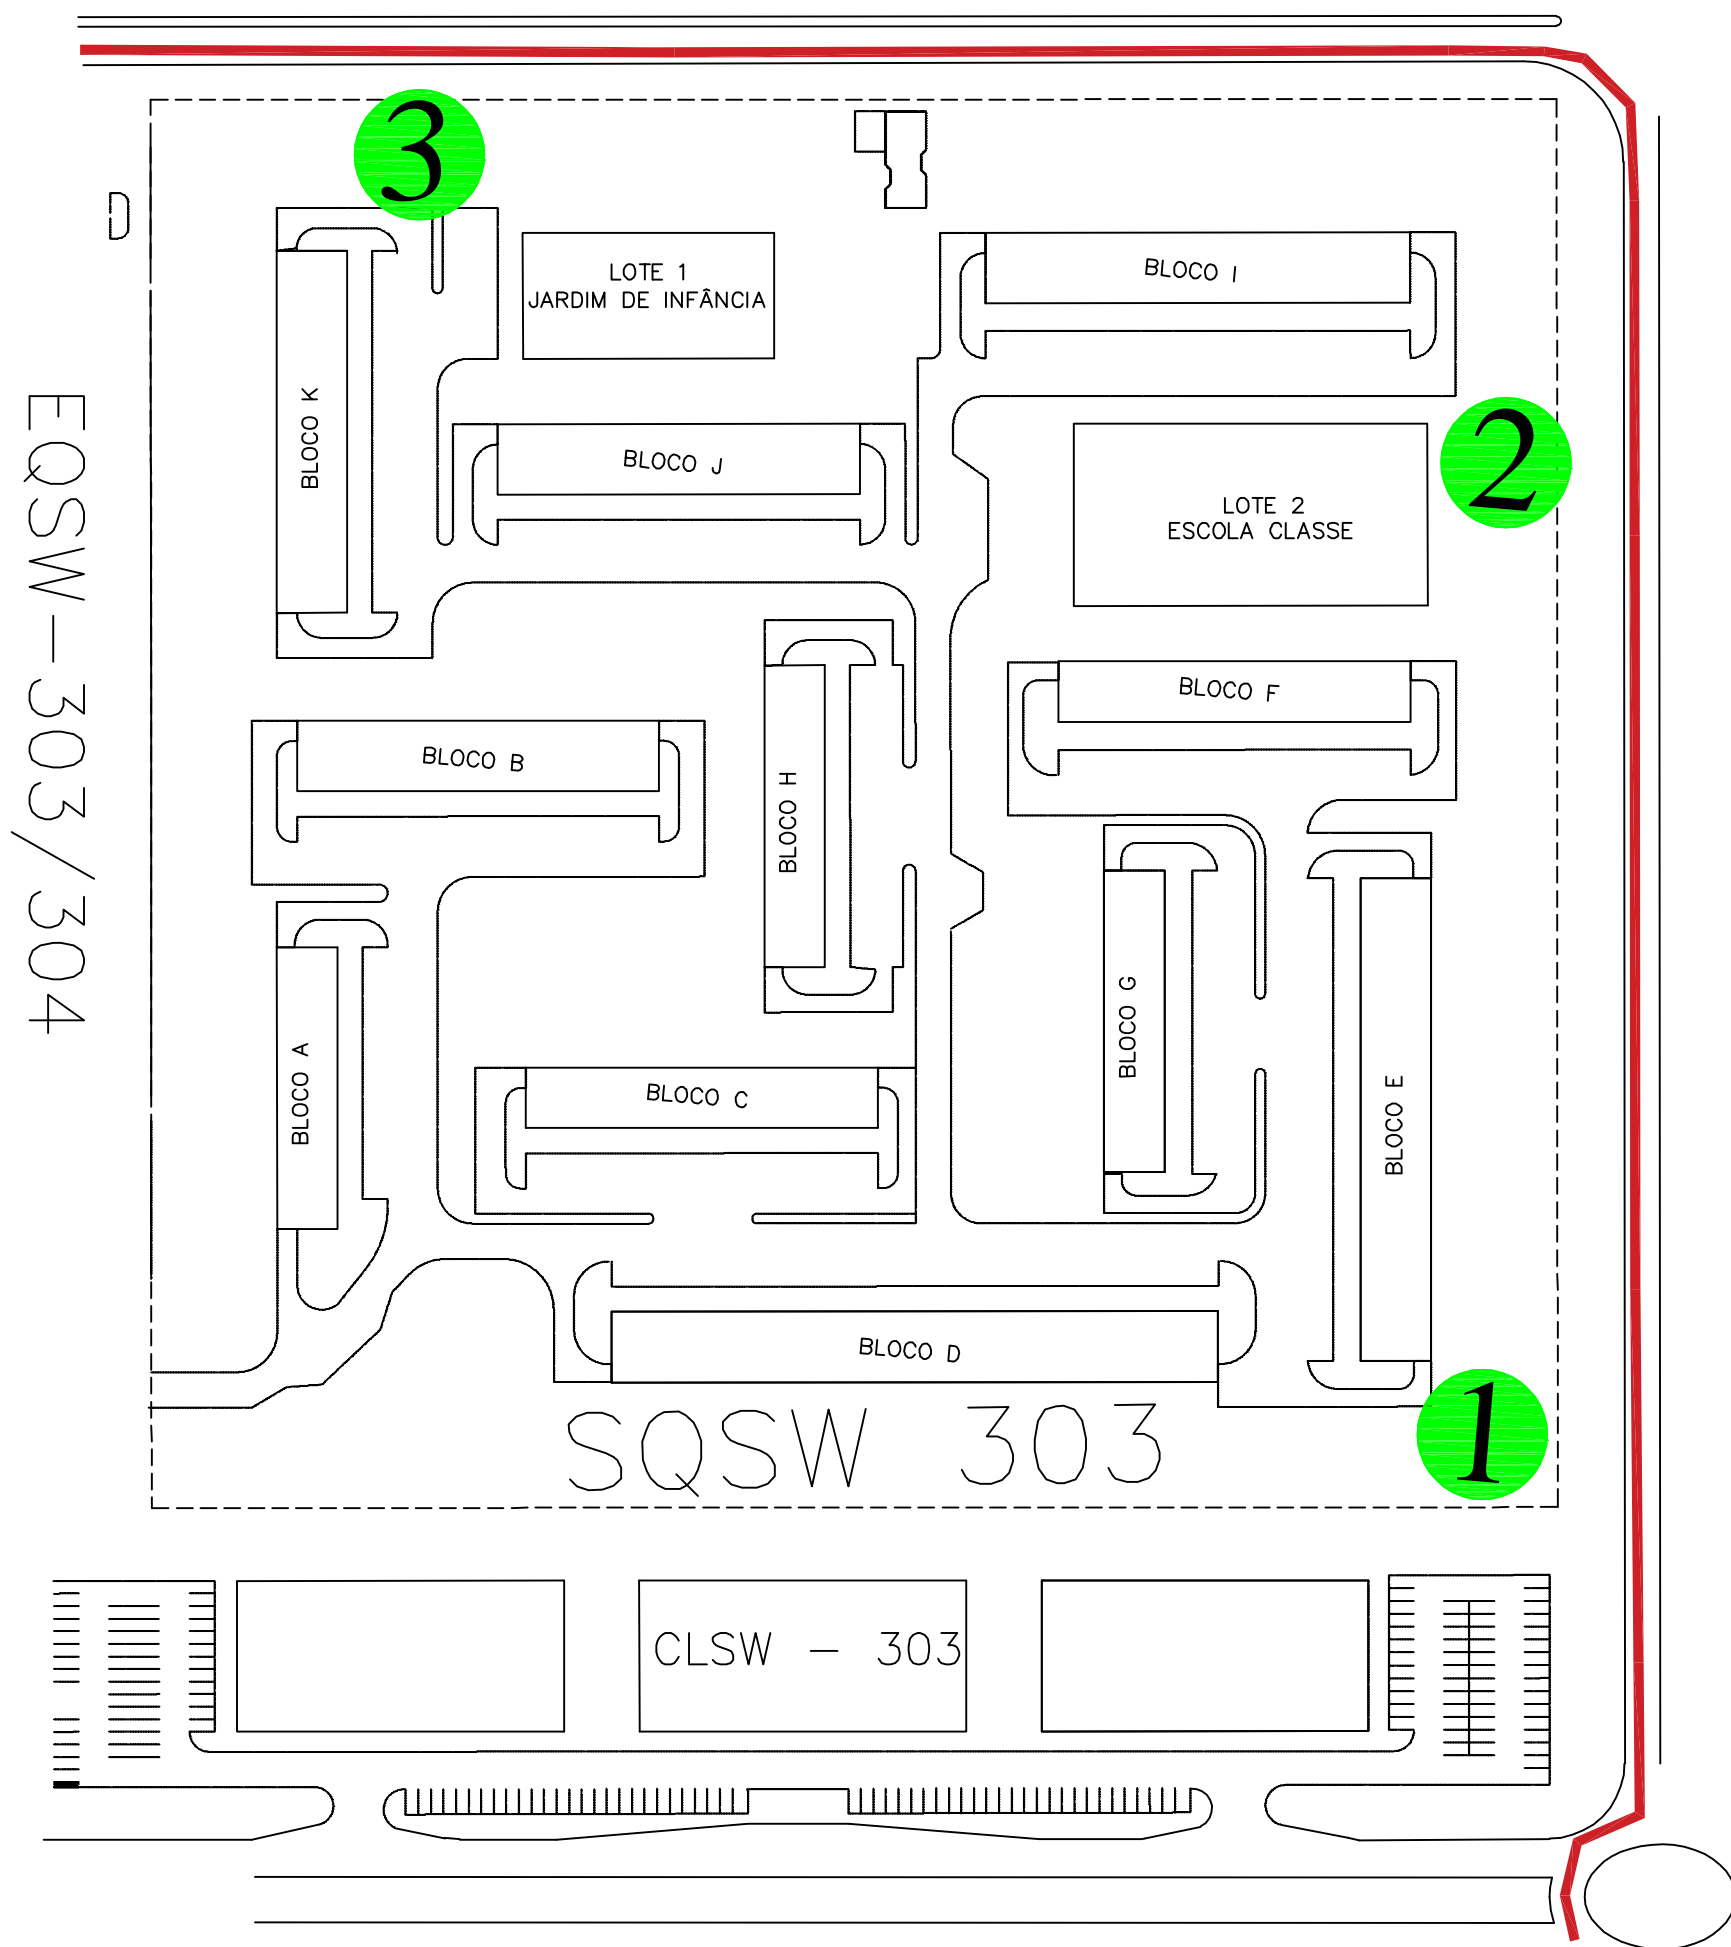

ADMINISTRAÇÃO REGIONAL DO SUDOESTE/OCTOGONAL

— ROTA RECOLHIMENTO LIXO VERDE

SQSW 303

- 1—VIRADO PARA 4ª AVENIDA
- 2—VIRADO PARA 4ª AVENIDA
- 3—VIRADO PARA 2ª AVENIDA